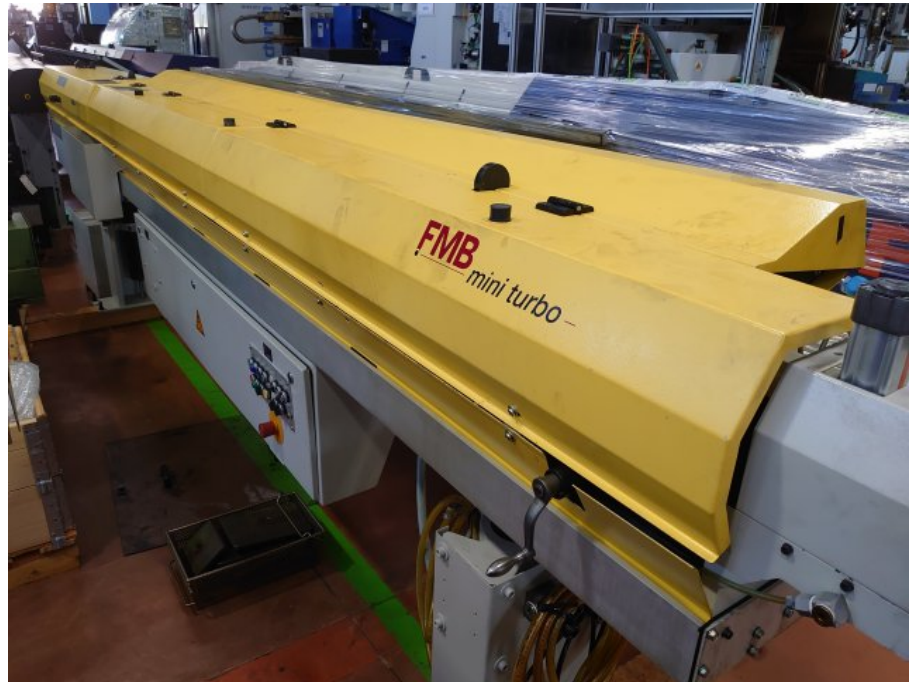

## FMB MINI TURBO / 3200

**Kind :** Barloader  
**Brand :** FMB  
**Model :** MINI TURBO / 3200  
**Year :** 2000  
**Serial Nr:** 40-502321  
**Stock Nr :** T14528

### TECHNICAL DETAILS

- Max. bar length : 3200 [mm]
- Pusher diameter : 12 [mm]