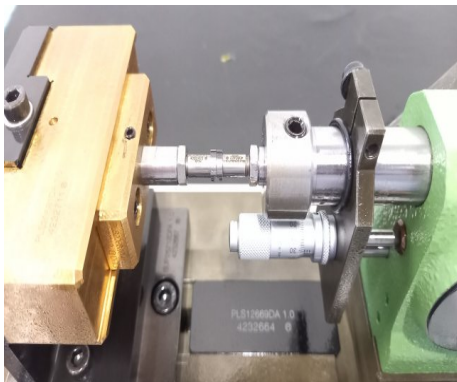

## SCHMIDT PLS12669DA 1.0

**Kind :** Mechanical press  
**Brand :** SCHMIDT  
**Model :** PLS12669DA 1.0  
**Stock Nr :** T13814

### TECHNICAL DETAILS

- See photos