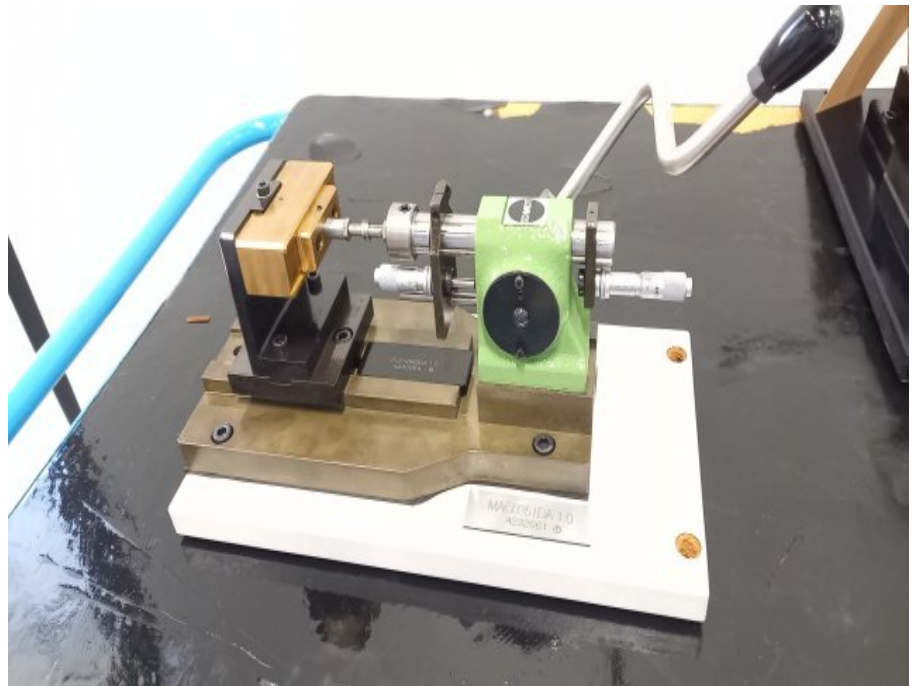

## SCHMIDT PLS12669DA 1.0

**Kind :** Mechanical press  
**Brand :** SCHMIDT  
**Model :** PLS12669DA 1.0  
**Stock Nr :** T13814

### TECHNICAL DETAILS

- See photos