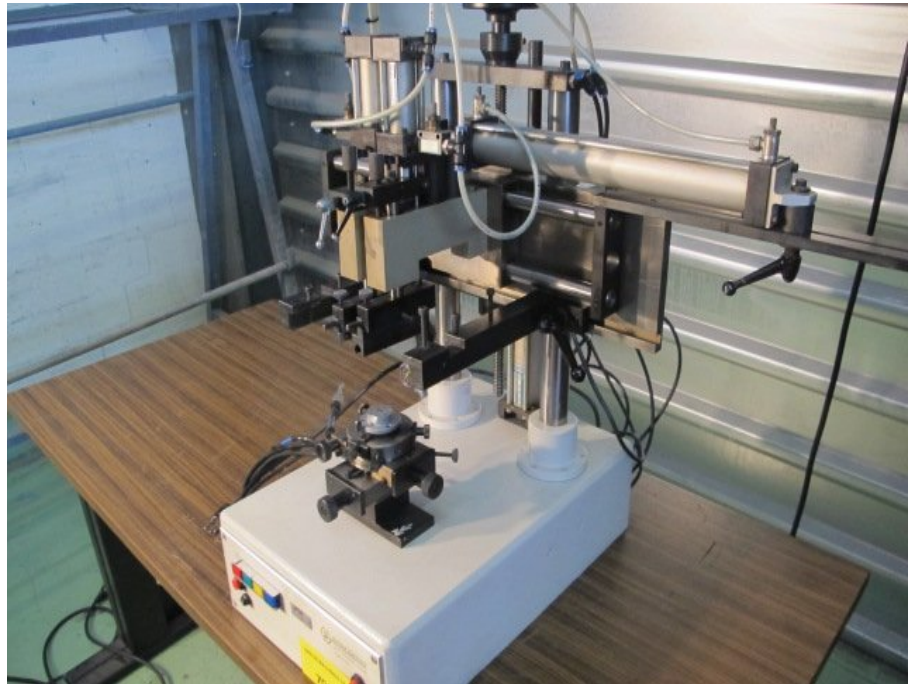

SCHMID Décalqueuse

Kind : Various machines
Brand : SCHMID
Model : Décalqueuse
Stock Nr : P1496

TECHNICAL DETAILS

Same as on photos