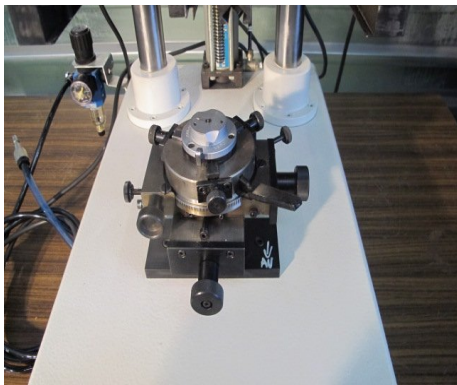

SCHMID Décalqueuse

Kind : Various machines
Brand : SCHMID
Model : Décalqueuse
Stock Nr : P1496

TECHNICAL DETAILS

Same as on photos